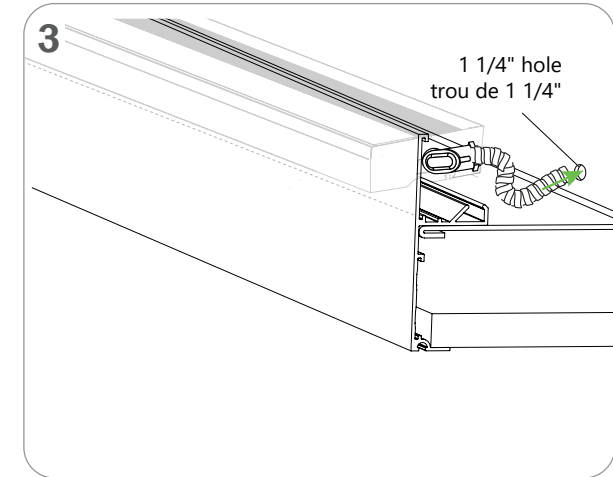

WALL INSTALLATION INSTRUCTIONS SINGLE POWER POINT CHICAGO PLENUM, CCEA OPTION DIRECTIVES D'INSTALLATION MURALE OPTION CHICAGO PLENUM POINT D'ALIMENTATION UNIQUE

NOTE: Ensure that the power to the fixture's circuit is turned off.

NOTE: Vous assurez que l'alimentation du circuit du luminaire est coupée.

MAKE A 1 1/4" HOLE IN WALL COVE TO PASS FMT-CABLE.
PERCER UN TROU DE 1 1/4 PO DANS LA CORNICHE DU PLAFOND
POUR INSÉRER LE CÂBLE FMT.

CONTINUOUS RUN INSTALLATION DIAGRAM
SCHÉMA D'INSTALLATION DE L'ENFILADE CONTINUE

CONTINUOUS ROW: CONNECT FMT-CABLE OF THE FIRST FIXTURE TO MAIN STREAM IN ACCORDANCE WITH NATIONAL AND LOCAL BUILDING CODES
ENFILADE CONTINUE: CONNECTER LE CÂBLE FMT DU PREMIER LUMINAIRE POUR ALIMENTATION PRINCIPALE EN RESPECTANT LES CODES DU BÂTIMENT NATIONAUX ET LOCAUX