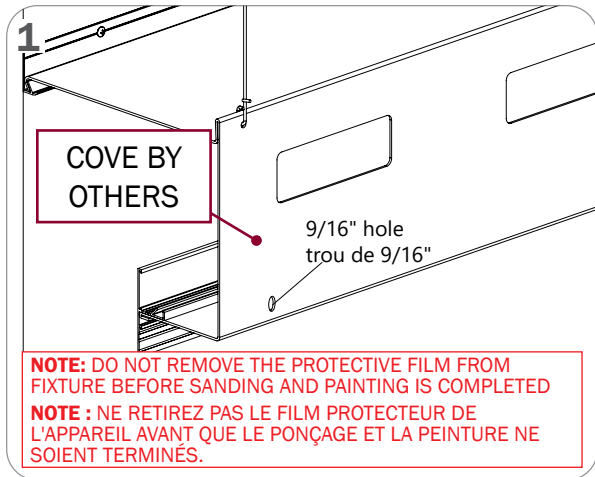

WALL INSTALLATION INSTRUCTIONS SINGLE POWER POINT CHICAGO PLENUM, CCEA OPTION DIRECTIVES D'INSTALLATION MURALE OPTION CHICAGO PLENUM POINT D'ALIMENTATION UNIQUE

NOTE: Ensure that the power to the fixture's circuit is turned off.

NOTE: Vous assurez que l'alimentation du circuit du luminaire est coupée.

MAKE A 1 1/4" HOLE IN WALL COVE TO PASS FMT-CABLE.
PERCER UN TROU DE 1 1/4 PO DANS LA CORNICHE DU PLAFOND
POUR INSÉRER LE CÂBLE FMT.