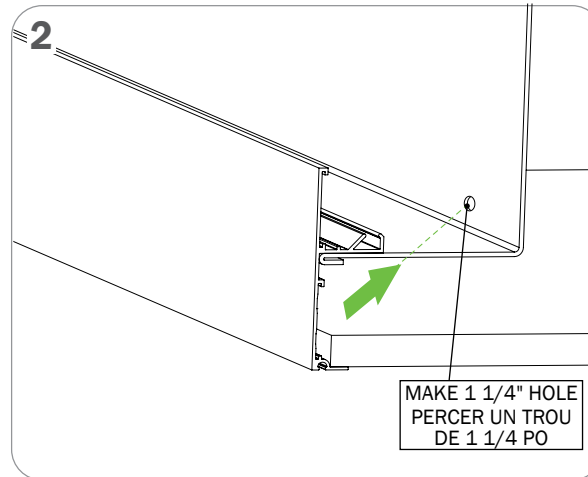

WALL INSTALLATION INSTRUCTIONS SINGLE POWER POINT CHICAGO PLENUM, CCEA OPTION DIRECTIVES D'INSTALLATION MURALE OPTION CHICAGO PLENUM POINT D'ALIMENTATION UNIQUE

NOTE: Ensure that the power to the fixture's circuit is turned off.

NOTE: Vous assurez que l'alimentation du circuit du luminaire est coupée.

MAKE A 1 1/4" HOLE IN WALL COVE TO PASS FMT-CABLE.
PERCER UN TROU DE 1 1/4 PO DANS LA CORNICHE DU PLAFOND
POUR INSÉRER LE CÂBLE FMT.