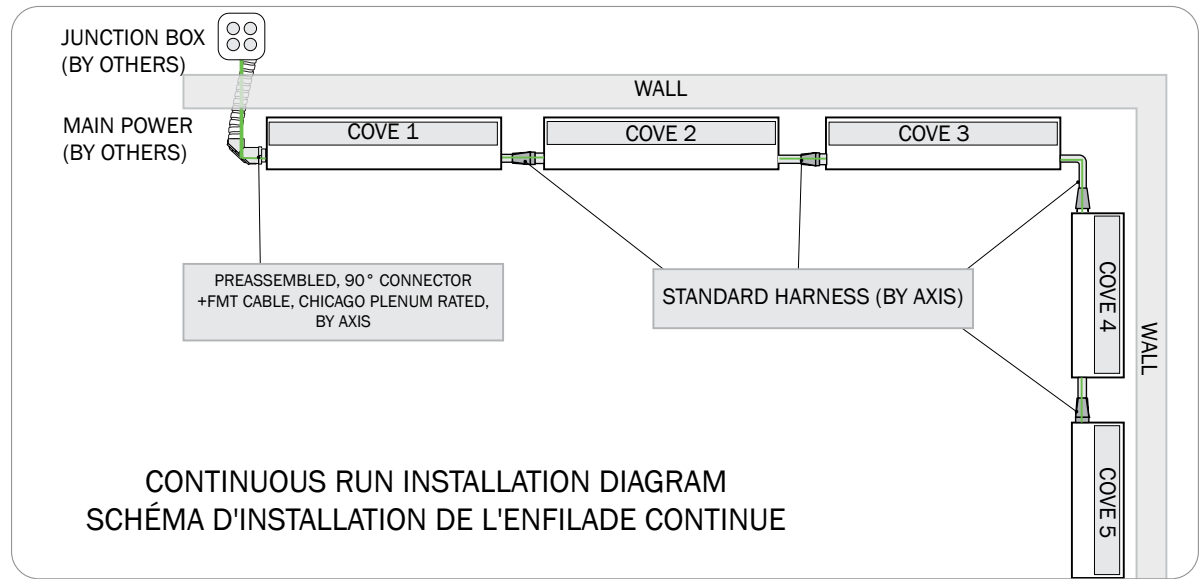

WALL INSTALLATION INSTRUCTIONS SINGLE POWER POINT CHICAGO PLENUM, CCEA OPTION DIRECTIVES D'INSTALLATION MURALE OPTION CHICAGO PLENUM POINT D'ALIMENTATION UNIQUE

NOTE: Ensure that the power to the fixture's circuit is turned off.

NOTE: Vous assurez que l'alimentation du circuit du luminaire est coupée.

MAKE A 1 1/4" HOLE IN WALL COVE TO PASS FMT-CABLE.
PERCER UN TROU DE 1 1/4 PO DANS LA CORNICHE DU PLAFOND
POUR INSÉRER LE CÂBLE FMT.

CONTINUOUS RUN INSTALLATION DIAGRAM
SCHÉMA D'INSTALLATION DE L'ENFILADE CONTINUE

CONTINUOUS ROW: CONNECT FMT-CABLE OF THE FIRST FIXTURE TO MAIN STREAM IN ACCORDANCE WITH NATIONAL AND LOCAL BUILDING CODES
ENFILADE CONTINUE: CONNECTER LE CÂBLE FMT DU PREMIER LUMINAIRE POUR ALIMENTATION PRINCIPALE EN RESPECTANT LES CODES DU BÂTIMENT NATIONAUX ET LOCAUX