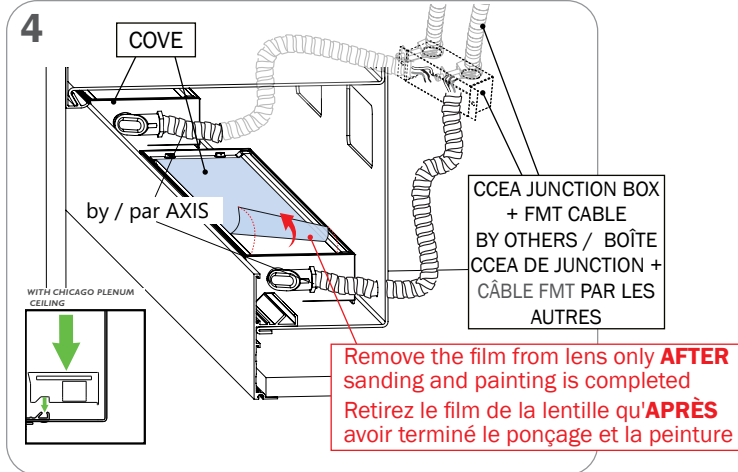

WALL INSTALLATION INSTRUCTIONS SINGLE POWER POINT CHICAGO PLENUM, CCEA OPTION DIRECTIVES D'INSTALLATION MURALE OPTION CHICAGO PLENUM POINT D'ALIMENTATION UNIQUE

NOTE: Ensure that the power to the fixture's circuit is turned off.

NOTE: Vous assurez que l'alimentation du circuit du luminaire est coupée.

MAKE A 1 1/4" HOLE IN WALL COVE TO PASS FMT-CABLE.
PERCER UN TROU DE 1 1/4 PO DANS LA CORNICHE DU PLAFOND
POUR INSÉRER LE CÂBLE FMT.

CONTINUOUS RUN INSTALLATION DIAGRAM
SCHÉMA D'INSTALLATION DE L'ENFILADE CONTINUE

CONTINUOUS ROW: CONNECT FMT-CABLE OF THE FIRST FIXTURE TO MAIN STREAM IN ACCORDANCE WITH NATIONAL AND LOCAL BUILDING CODES
ENFILADE CONTINUE: CONNECTER LE CÂBLE FMT DU PREMIER LUMINAIRE POUR ALIMENTATION PRINCIPALE EN RESPECTANT LES CODES DU BÂTIMENT NATIONAUX ET LOCAUX