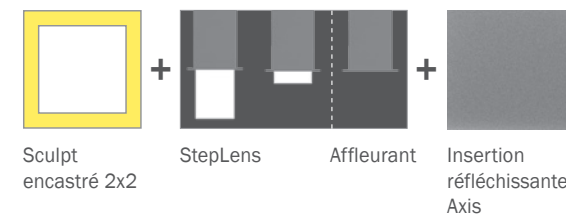

# SkyePool<sup>MC</sup>

## SkyePool<sup>MC</sup> Trois éléments d'éclairage en un

Voici SkyePool, le nouveau membre de la gamme de luminaires Skye qui offre une solution de rechange intéressante aux luminaires encastrés conventionnels de 2 pi par 2 pi. Le luminaire SkyePool présente un jeu équilibré de matériaux et de volumes esthétiques. Son concept exclusif, en instance de brevet, incorpore une insertion réfléchissante novatrice dotée de propriétés lumineuses particulières.

- Choix d'un écran affleurant ou de type StepLens (0,5 po ou 2 po).
- Lumiance perçue allant de faible (écran affleurant) à forte (StepLens 2 po).
- Caractéristiques diffuses produisant une douce lueur uniforme et qualités réfléchissantes créant de la profondeur.

### SKYEPPOOL – ENCASTRÉ DEL

1 PRODUIT	2 DIMENSIONS	3 VERSION	4 LUMENS NOM. TOTAUX	5 TEMP. DE COULEUR	6 ÉCRAN
<b>SKPLED</b> Encastré	<b>22</b> 2 pi x 2 pi	<b>B4</b> version B4	<b>2400</b> 2400 lm <b>3200</b> 3200 lm <b>4000</b> 4000 lm	<b>30</b> 3000 K <b>35</b> 3500 K <b>40</b> 4000 K	<b>F</b> Affleurant <b>0.5</b> StepLens 0,5 po <b>2</b> StepLens 2 po